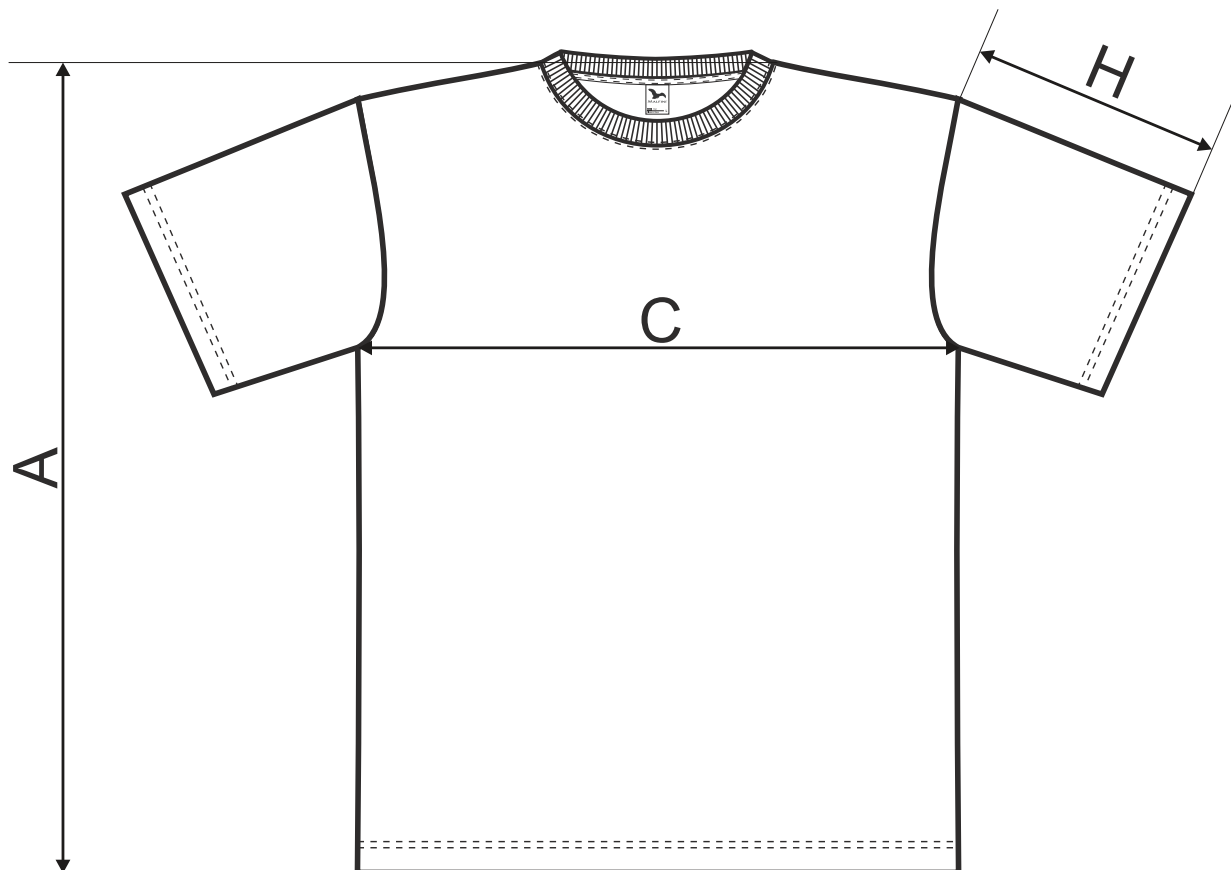

## Tričko pánske

Single Jersey, 100 % bavlna (zloženie sa môže líšiť - farba 03 - 97 % bavlna, 3 % viskóza, farba 12 - 85 % bavlna, 15 % viskóza)

- tubulárny strih
- úzky lem priekrčníka z rebrového úpletu 1:1
- vnútorná časť priekrčníka začistená páskou z povrchového materiálu
- spevnenie ramenných švov páskou

## SIZE SPECIFICATION [cm]

size	S	M	L	XL	2XL	3XL
<b>A</b>	66	70	74	76	78	82
<b>C</b>	48	52	55	58	61	65
	21	22	23	24	25	26

All size specifications listed are in cm. Accepted tolerance of up to  $\pm 5\%$ .